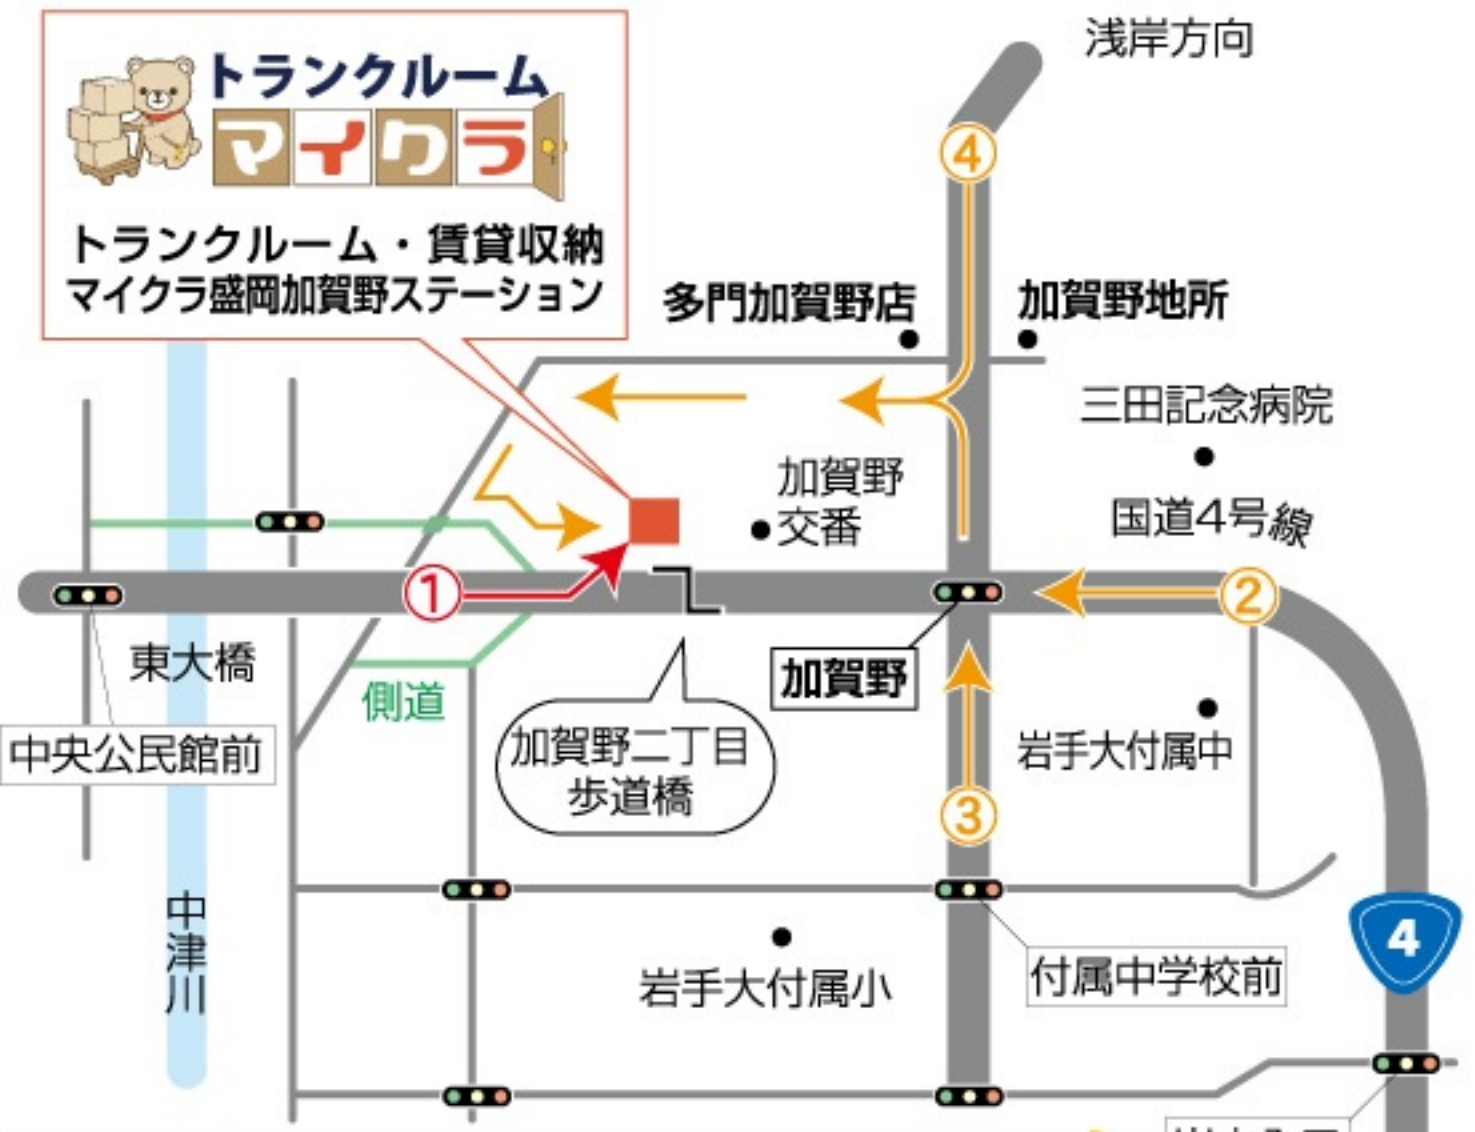

トランクルーム

マイクラ

トランクルーム・賃貸収納
マイクラ盛岡加賀野ステーション

浅岸方向

ACCESS

- ① 北山・中央公民館方面より加賀野二丁目歩道橋手前で左折し入場。
- ② 茶畑・岩山入口方面より国道4号線加賀野交差点右折。
- ③ 附属中学校前交差点より加賀野交差点直進。
- ④ 山岸方面より加賀野交差点方面へ直進(交差点手前を右折)。

↓ ②③④の方

加賀野地所・多門加賀野店を目印に左折。(④は右折)
側道トンネル手前を左折し国道4号線歩道橋手前で左折し入場。